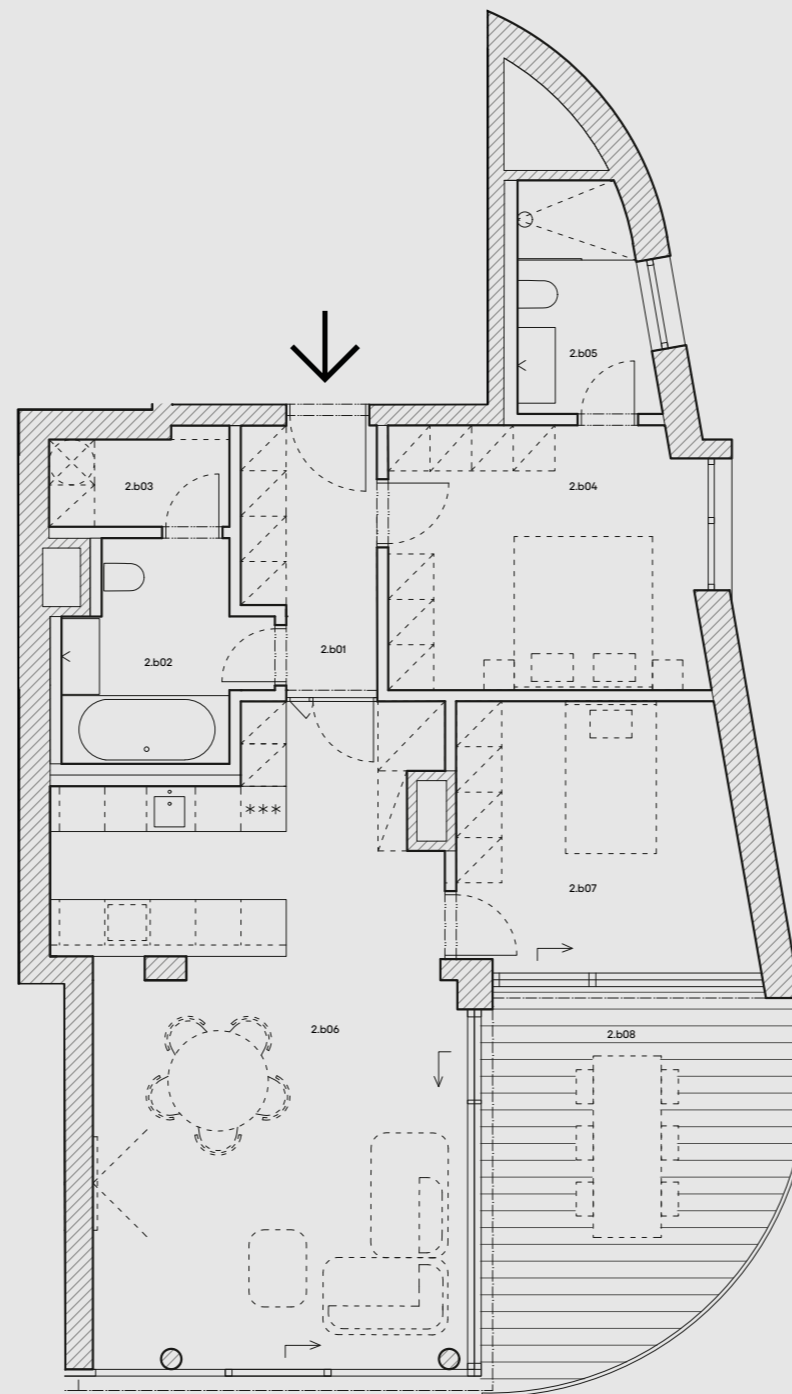

## Jacqueline 2B

3+kk / 97,2 m<sup>2</sup>

Umístění v budově

Podlaží

4

3

2

1

### Přehled ploch

2.b01	chodba	5,7 m <sup>2</sup>
2.b02	koupelna	6,7 m <sup>2</sup>
2.b03	technická místnost	2,9 m <sup>2</sup>
2.b04	ložnice	14,5 m <sup>2</sup>
2.b05	koupelna	5,0 m <sup>2</sup>
2.b06	obývací pokoj + kk	41,3 m <sup>2</sup>
2.b07	pokoj	13,3 m <sup>2</sup>
Užitná plocha		89,4 m <sup>2</sup>
Svislé konstrukce		7,8 m <sup>2</sup>
Podlahová plocha		97,2 m <sup>2</sup>
2.b08	terasa	19,5 m <sup>2</sup>
Celkem		116,6 m <sup>2</sup>