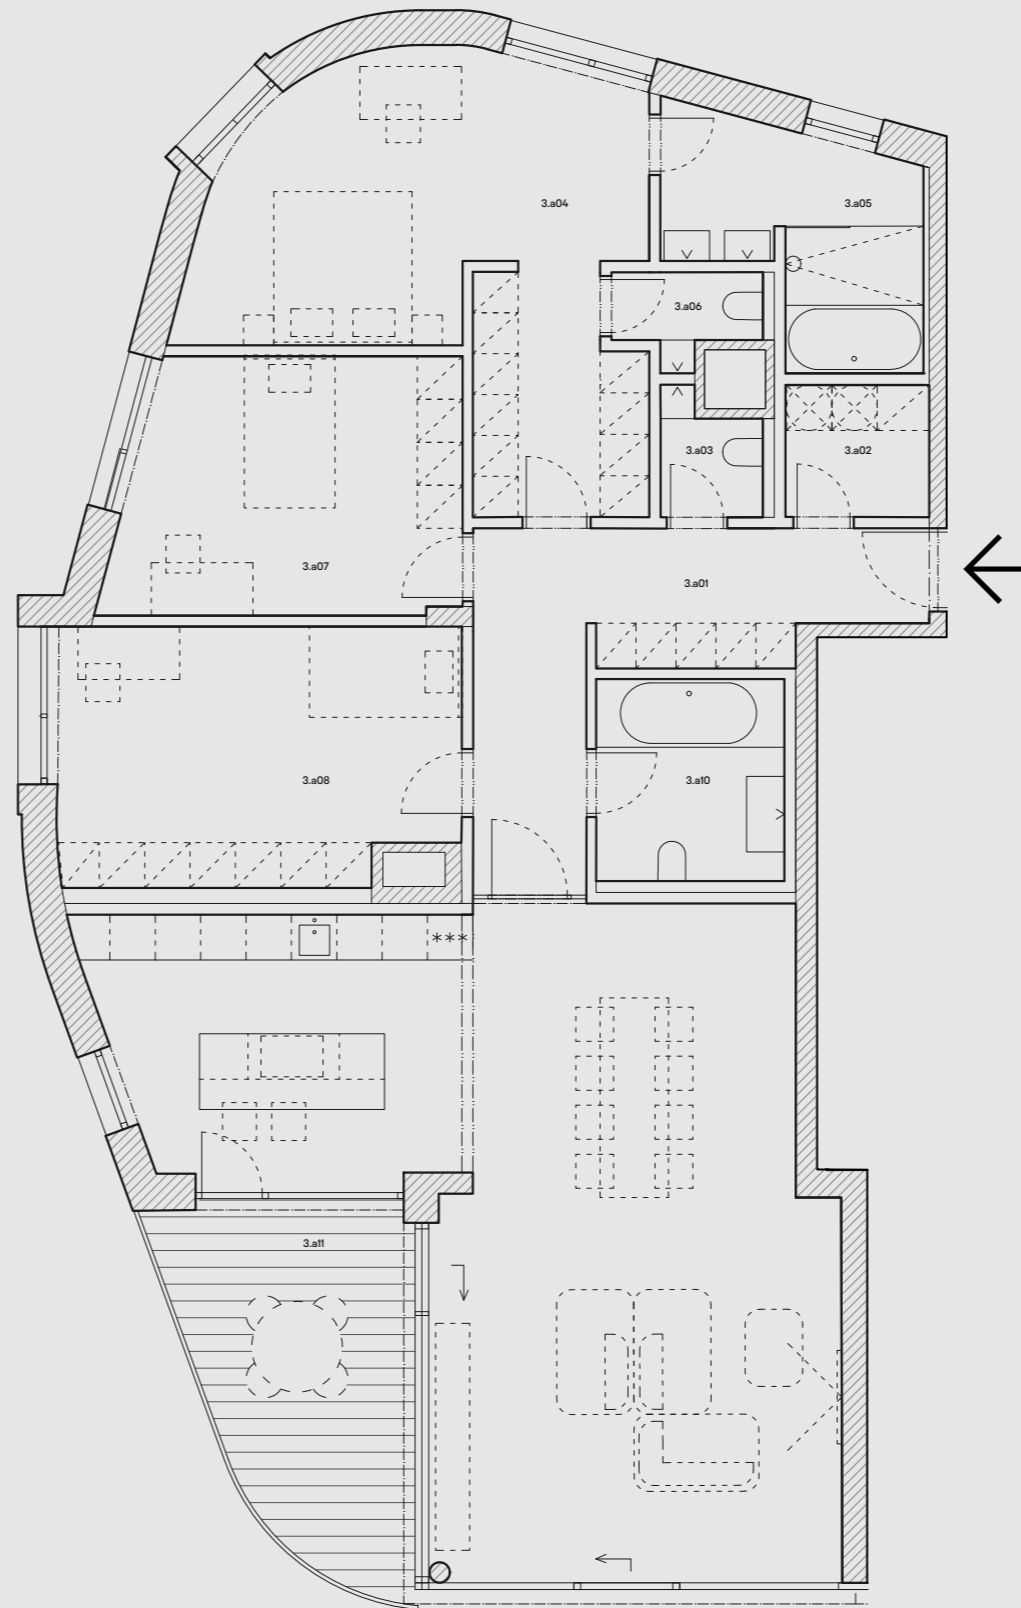

GROAG RESIDENCE

Hřebenky – Praha

Jacqueline 3A

4+kk / 170,8 m²

Umístění v budově

Podlaží

- 4
- 3
- 2
- 1
- 1

výhledy na pražské panorama

Přehled ploch

3.a01	chodba	14,5 m ²
3.a02	technická místnost	3,3 m ²
3.a03	wc	2,0 m ²
3.a04	ložnice	26,6 m ²
3.a05	koupelna	8,8 m ²
3.a06	wc	2,0 m ²
3.a07	pokoj	15,4 m ²
3.a08	pokoj	17,7 m ²
3.a09	obývací pokoj + kk	61,4 m ²
3.a10	koupelna	6,6 m ²
Užitná plocha		158,3 m ²
Svislé konstrukce		12,5 m ²
Podlahová plocha		170,8 m ²
3.a11	terasa	13,8 m ²
Včetně teras		184,6 m ²

*Jacqueline
by L&Z Atelier
2025*