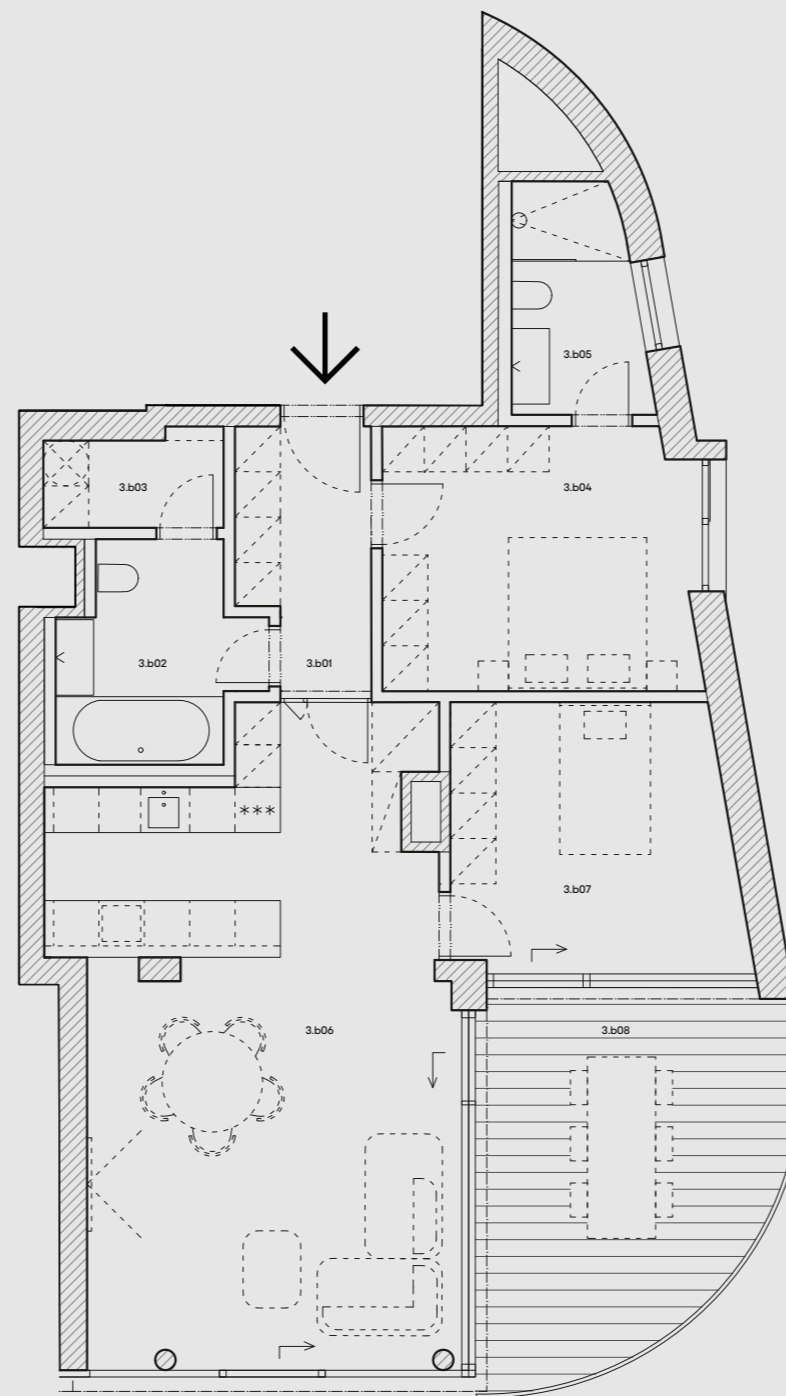

GROAG RESIDENCE

Hřebenky – Praha

Jacqueline 3B

3+kk / 97,2 m²

Umístění v budově

Podlaží

4

3

2

1

-1

výhledy na pražské panorama

Přehled ploch

| | | |
|-------------------|--------------------|----------------------|
| 3.b01 | chodba | 5,7 m ² |
| 3.b02 | koupelna | 6,7 m ² |
| 3.b03 | technická místnost | 2,9 m ² |
| 3.b04 | ložnice | 14,5 m ² |
| 3.b05 | koupelna | 5,0 m ² |
| 3.b06 | obývací pokoj + kk | 41,3 m ² |
| 3.b07 | pokoj | 13,3 m ² |
| 3.b08 | terasa | 19,5 m ² |
| Užitná plocha | | 89,4 m ² |
| Svislé konstrukce | | 7,8 m ² |
| Podlahová plocha | | 97,2 m ² |
| 3.b08 | terasa | 19,5 m ² |
| Celkem | | 116,7 m ² |