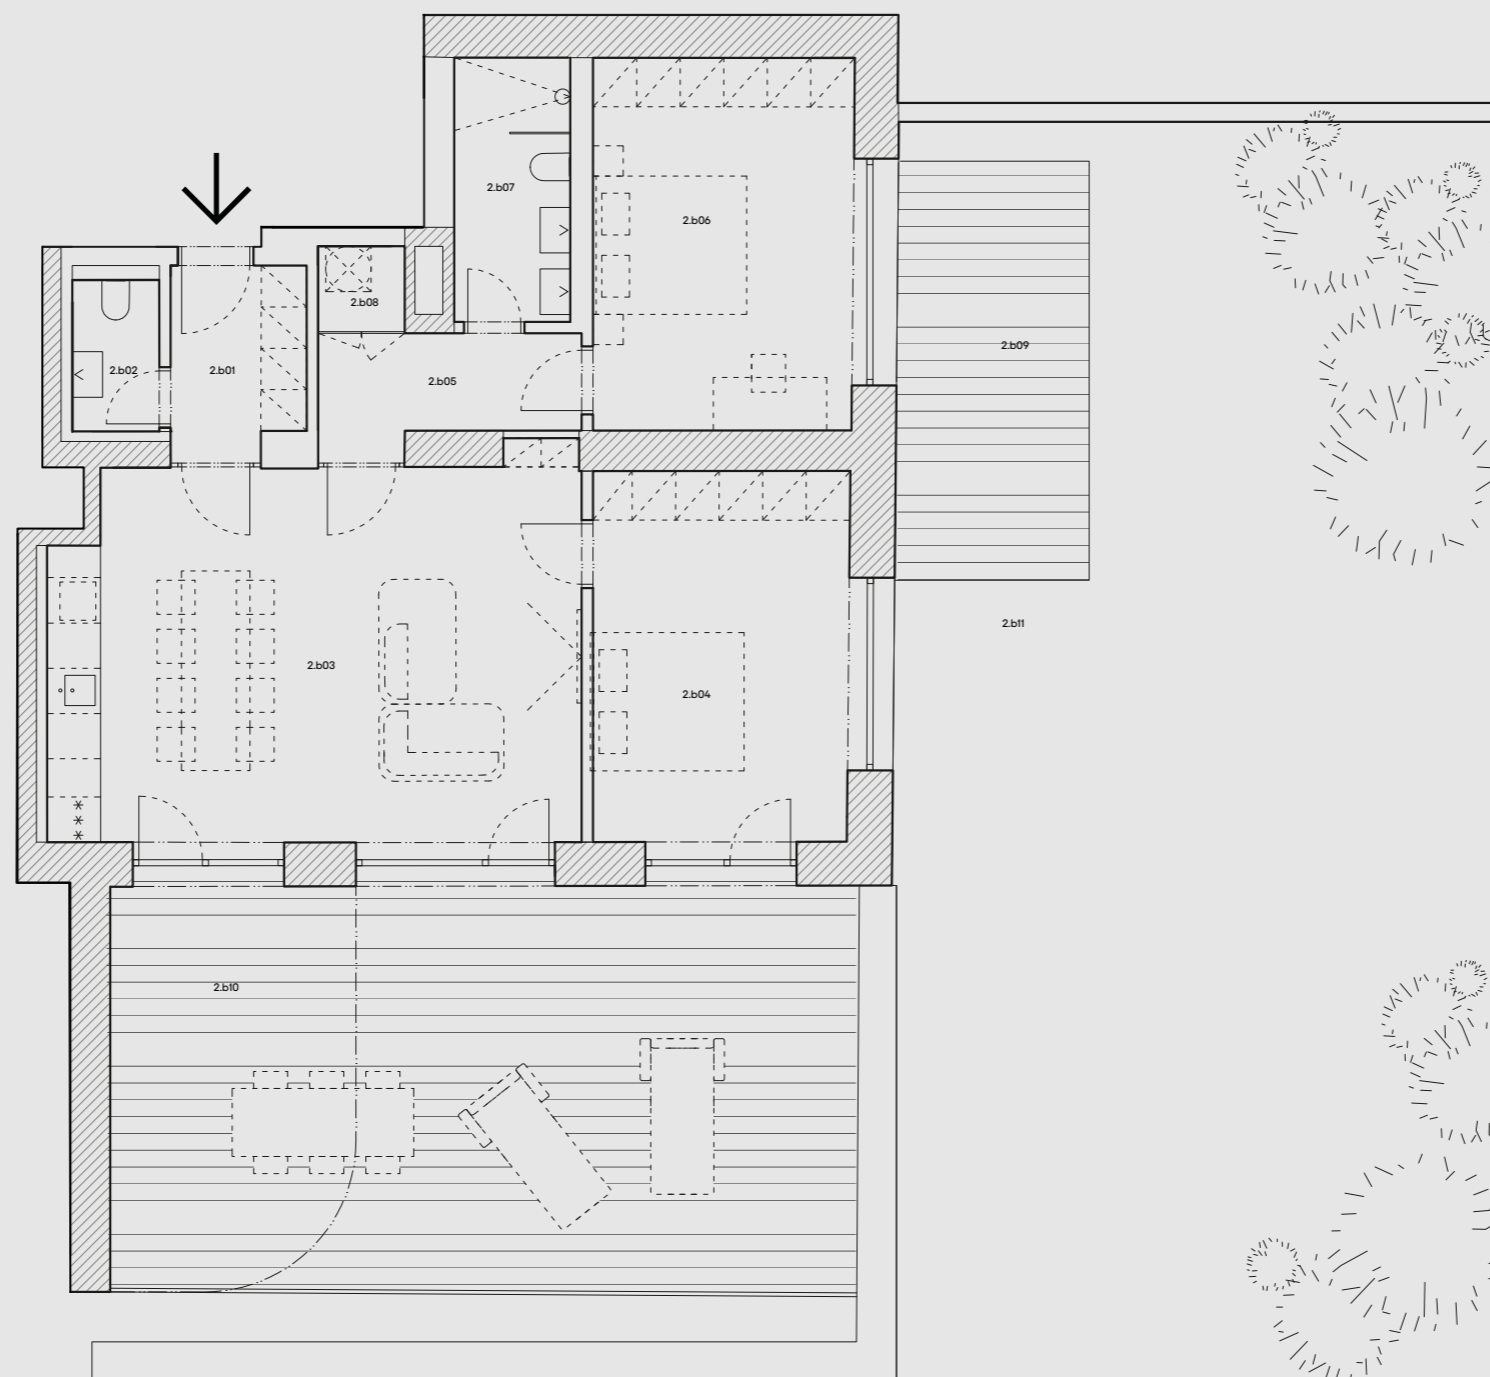

GROAG RESIDENCE

Hřebenky – Praha

Jacques 2B

3+kk / 98,1 m²

Umístění v budově

Podlaží

Přehled ploch

2.b01	chodba	3,9 m ²
2.b02	wc	2,1 m ²
2.b03	obývací pokoj + kk	36,2 m ²
2.b04	pokoj	16,7 m ²
2.b05	chodba	4,5 m ²
2.b06	ložnice	17,0 m ²
2.b07	koupelna	5,4 m ²
2.b08	technická místnost	1,9 m ²
Užitná plocha		87,7 m ²
Svislé konstrukce		10,4 m ²
Podlahová plocha		98,1 m ²
2.b09	terasa	13,7 m ²
2.b10	terasa	61,0 m ²
Včetně teras		172,8 m ²
2.b11	zahrada	121,0 m ²
Celkem		293,8 m ²

*Jacques
by Jacques Groag
1938*