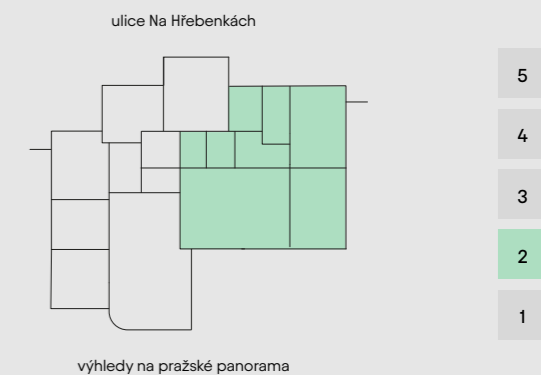

GROAG RESIDENCE

Hřebenky – Praha

Jacques 2B

3+kk / 98,1 m²

Umístění v budově

Podlaží

Přehled ploch

2.b01	chodba	3,9 m ²
2.b02	wc	2,1 m ²
2.b03	obývací pokoj + kk	36,2 m ²
2.b04	pokoj	16,7 m ²
2.b05	chodba	4,5 m ²
2.b06	ložnice	17,0 m ²
2.b07	koupelna	5,4 m ²
2.b08	technická místnost	1,9 m ²
Užitná plocha		87,7 m ²
Svislé konstrukce		10,4 m ²
Podlahová plocha		98,1 m ²
2.b09	terasa	13,7 m ²
2.b10	terasa	61,0 m ²
Včetně teras		172,8 m ²
2.b11	zahrada	121,0 m ²
Celkem		293,8 m ²